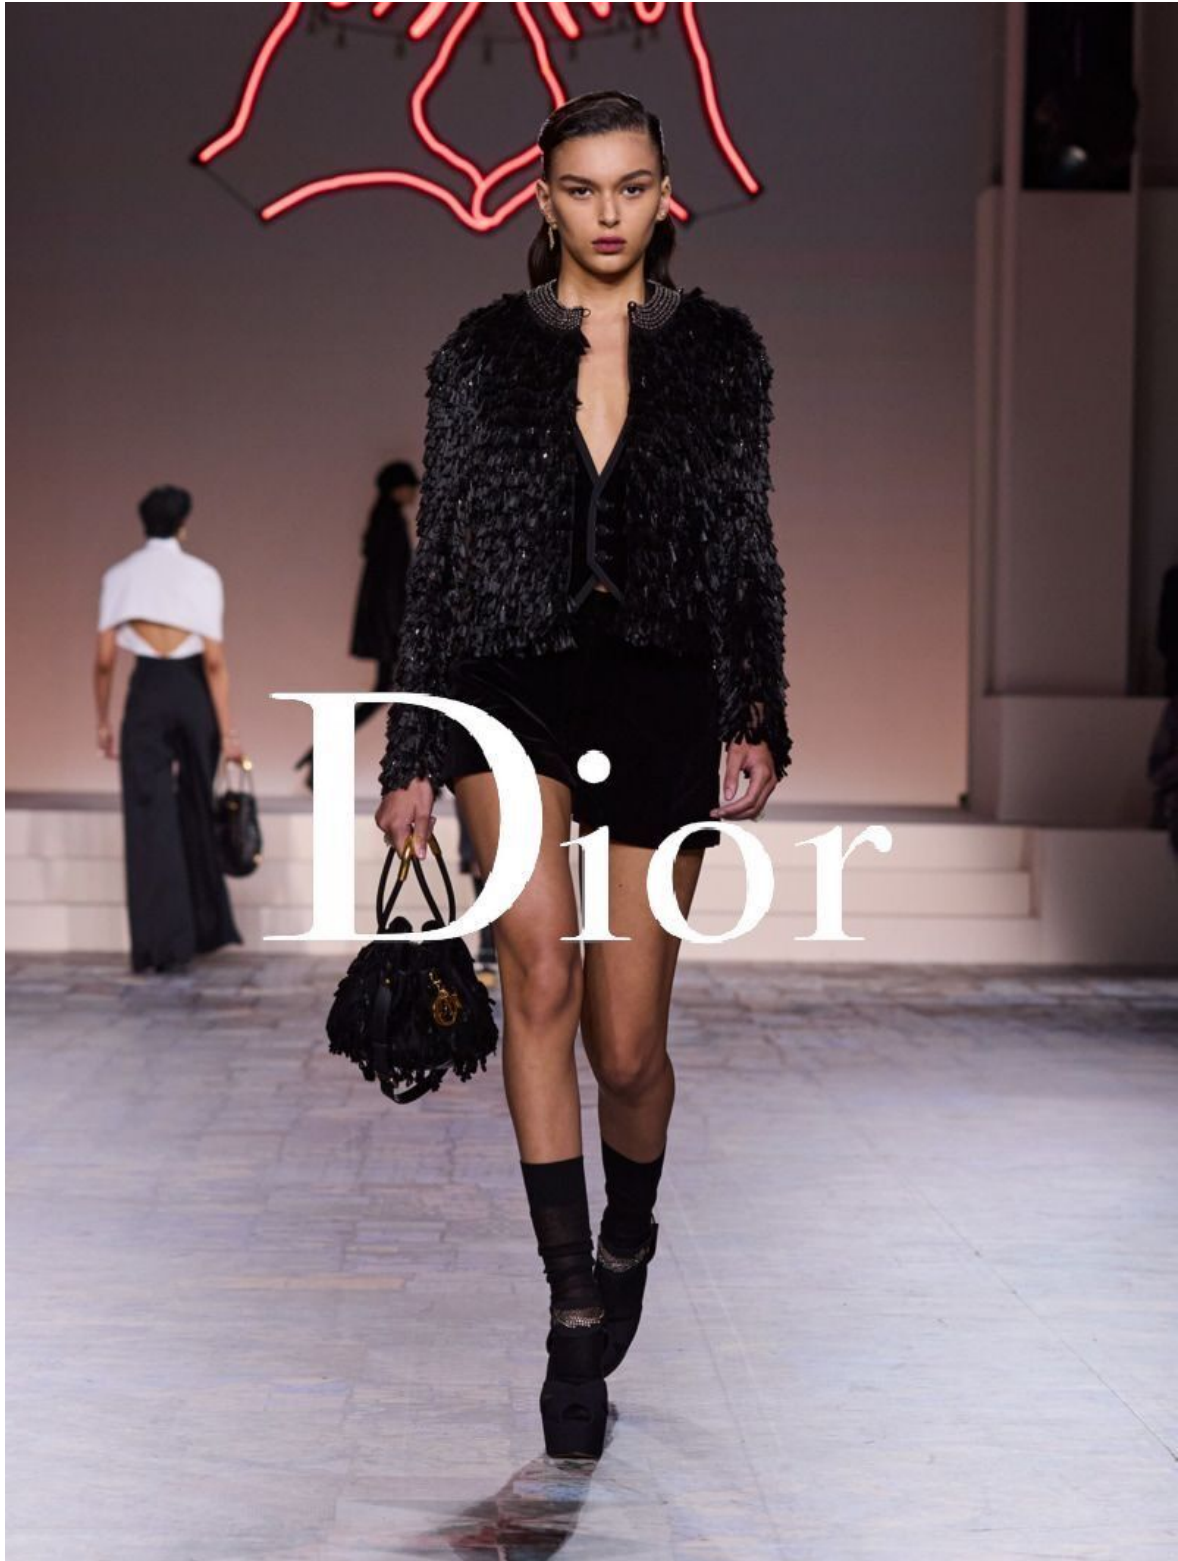

REBECCA BERLIEW

height 176 cm · bust 77 cm · cup A · waist 61 cm · hips 88 cm · dress 34-36
shoes size 38.5 · hair brown · eyes brown

REBECCA BERLIEW

height 176 cm · bust 77 cm · cup A · waist 61 cm · hips 88 cm · dress 34-36
shoes size 38.5 · hair brown · eyes brown

MGM
MODELS

MGM
MODELS

REBECCA BERLIEW

height 176 cm · bust 77 cm · cup A · waist 61 cm · hips 88 cm · dress 34-36
shoes size 38.5 · hair brown · eyes brown

REBECCA BERLIEW

height 176 cm · bust 77 cm · cup A · waist 61 cm · hips 88 cm · dress 34-36